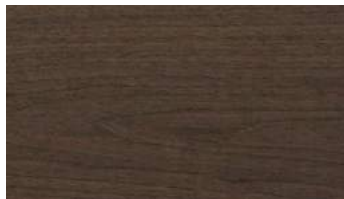

Birnbbaum natur
Pear natural

Eiche matt
Oak matt

Eiche hell
Oak light

Eiche titangrau
Oak grey titan

Eiche urban grey
Oak urban grey

Räuchereiche
Oak smoked

Am. Kirschbaum natur
Am. Cherry natural

Am. Nussbaum natur
Am. Walnut natural

Nussbaum tabac
Walnut tobacco

Zebrano natur
Zebrano natural

Zebrano grau
Zebrano grey

Eiche schwarz
Oak black

Lack weiß
Lacquer white

Lack alusilber
Lacquer aluminium silver

Lack anthrazit
Lacquer anthracite

Lack schwarz metallic
Lacquer black metallic

Laminat Nano weiß
Laminate nano white

Laminat Nano stone
Laminate nano stone

Laminat Nano schwarz
Laminate nano black

Die abgebildeten Farben sind nicht farbverbindlich. Die Darstellung kann je nach Monitor und Drucker variieren. Weitere Oberflächen Ausführungen wie Furniere, Laminat und Linoleum nach Muster auf Anfrage.