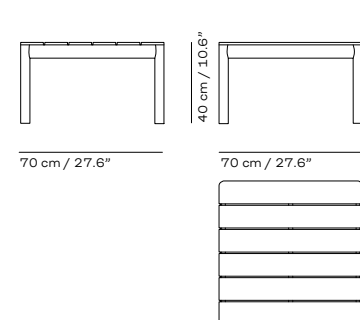

DIMENSIONS

CORNER MODULE

END MODULE

SPACER MODULE

LOUNGE CHAIR

POUF

LOUNGE TABLE (H27)

LOUNGE TABLE (H40)