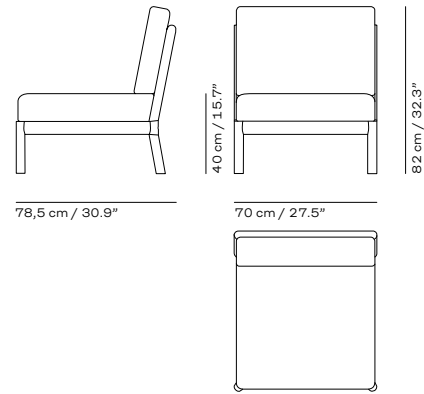

WEIGHT

Sofa units:

Corner Module:	14 kg / 30.9 lb
End Module:	15,5 kg / 34.2 lb
Spacer Module:	12 kg / 26.5 lb
Lounge Chair:	17 kg / 37.5 lb
Pouf:	8,5 kg / 18.7 lb

Table units:

Lounge Table (H27):	8,5 kg / 18.7 lb
Lounge Table (H40):	9 kg / 19.8 lb

DIMENSIONS

CORNER MODULE

END MODULE

SPACER MODULE

LOUNGE CHAIR

POUF

LOUNGE TABLE (H27)

LOUNGE TABLE (H40)