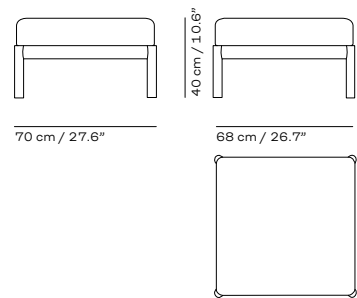

DIMENSIONS

CORNER MODULE

END MODULE

SPACER MODULE

LOUNGE CHAIR

POUF

LOUNGE TABLE (H27)

LOUNGE TABLE (H40)