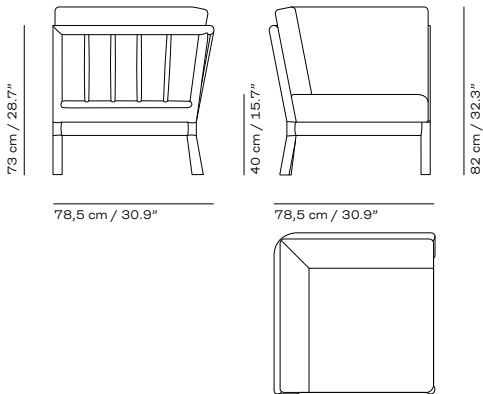

DIMENSIONS

CORNER MODULE

END MODULE

SPACER MODULE

LOUNGE CHAIR

POUF

LOUNGE TABLE (H27)

LOUNGE TABLE (H40)