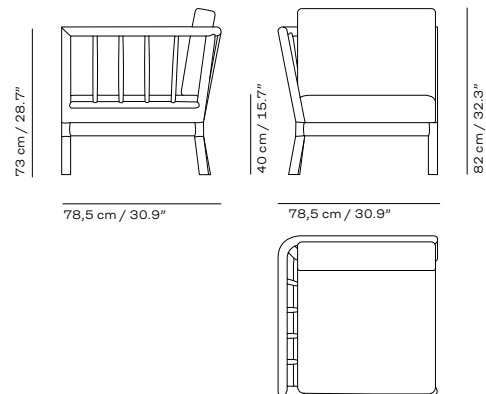

DIMENSIONS

CORNER MODULE

END MODULE

SPACER MODULE

LOUNGE CHAIR

POUF

LOUNGE TABLE (H27)

LOUNGE TABLE (H40)