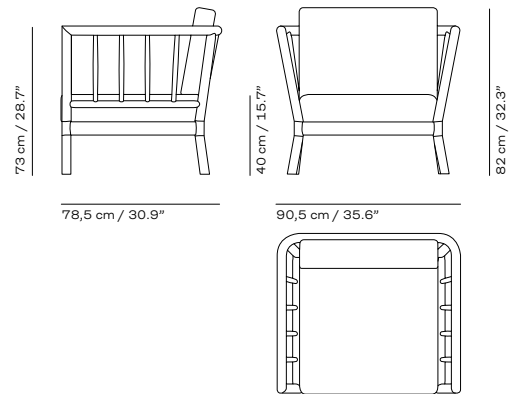

DIMENSIONS

CORNER MODULE

END MODULE

SPACER MODULE

LOUNGE CHAIR

POUF

LOUNGE TABLE (H27)

LOUNGE TABLE (H40)