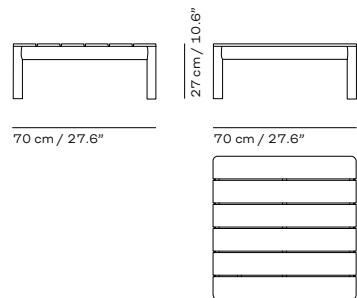

DIMENSIONS

CORNER MODULE

END MODULE

SPACER MODULE

LOUNGE CHAIR

POUF

LOUNGE TABLE (H27)

LOUNGE TABLE (H40)