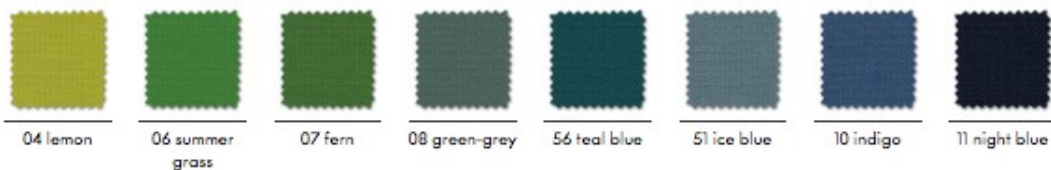

Bestel ze bij de Meubelmakelaar tegen projectprijzen. Bekijk hier alle [kantoormeubelen](#)

Laser (35)

[Other colours](#) ✓

Credo (12)

[Other colours](#) ✓

Table top (3)

Leather (shelf Highback Work) (7)

Volo (17)

[Other colours](#) ✓

Tubular steel frame (5)