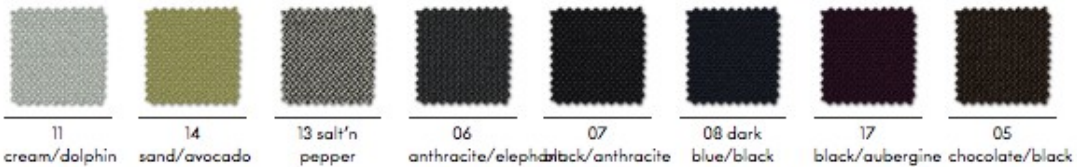

Bestel ze bij de Meubelmakelaar tegen projectprijzen. Bekijk hier alle [kantoormeubelen](#)

Laser (35)

[Other colours](#) ✓

Credo (12)

[Other colours](#) ✓

Table top (3)

Leather (shelf Highback Work) (7)

Volo (17)

[Other colours](#) ✓

Tubular steel frame (5)