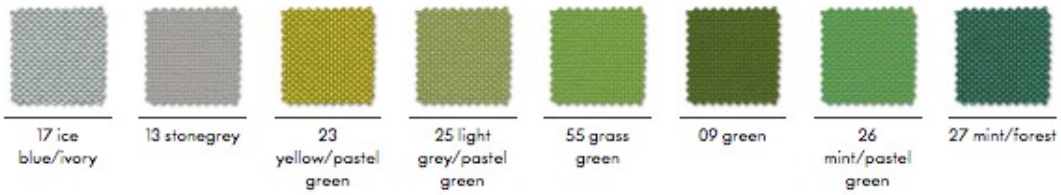

Bestel ze bij de Meubelmakelaar tegen projectprijzen. Bekijk hier alle [kantoormeubelen](#)

Laser (35)

[Other colours](#) ✓

Credo (12)

[Other colours](#) ✓

Table top (3)

Leather (shelf Highback Work) (7)

Volo (17)

[Other colours](#) ✓

Tubular steel frame (5)