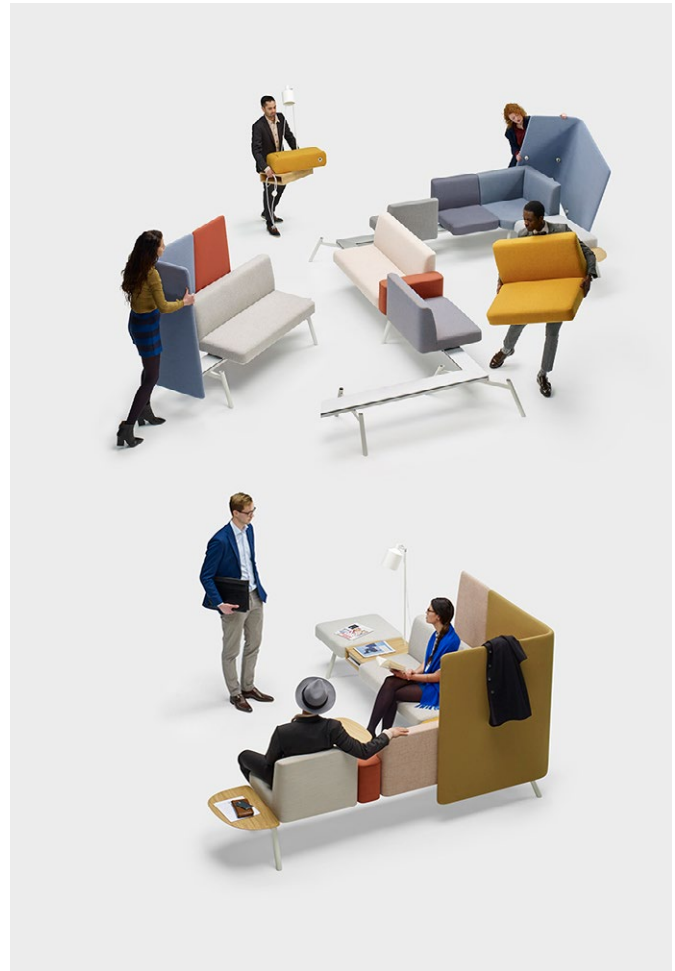

Corals 3/5

POEFLEMENT

breedte 60 - 78 - 120 - 138

diepte 75

ZITELEMENT LAGE RUG

breedte 60 - 78 - 120 - 138

rughoogte (incl. poten) 80

diepte 75

ZITELEMENT HOGE RUG

breedte 60 - 78 - 120 - 138

rughoogte (incl. poten) 138

diepte 75