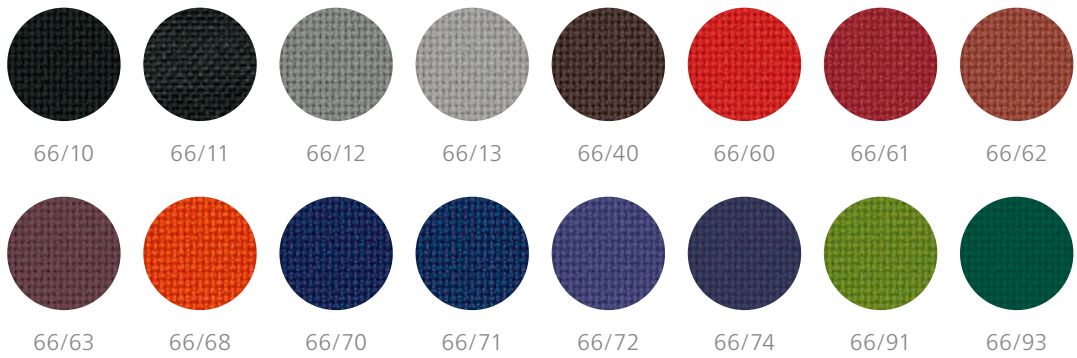

47/77

47/91

54 Pitch

60 Blend

62 Bond

63 Auris

66 Lona

67 Miro