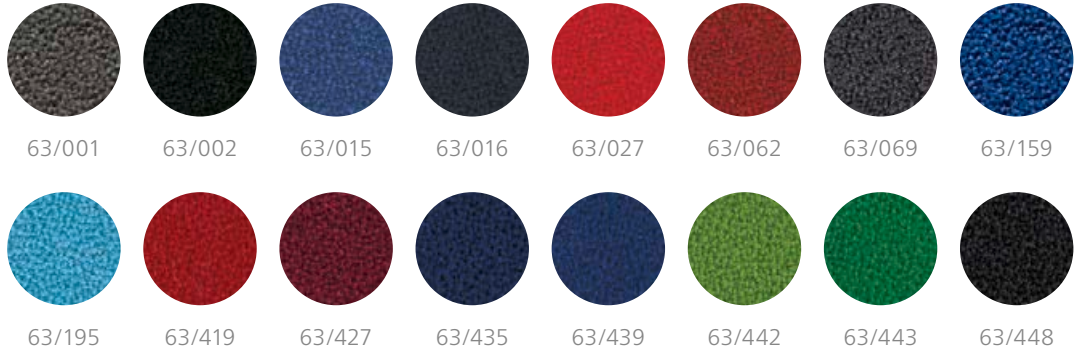

47/77

47/91

54 Pitch

60 Blend

62 Bond

63 Auris

66 Lona

67 Miro