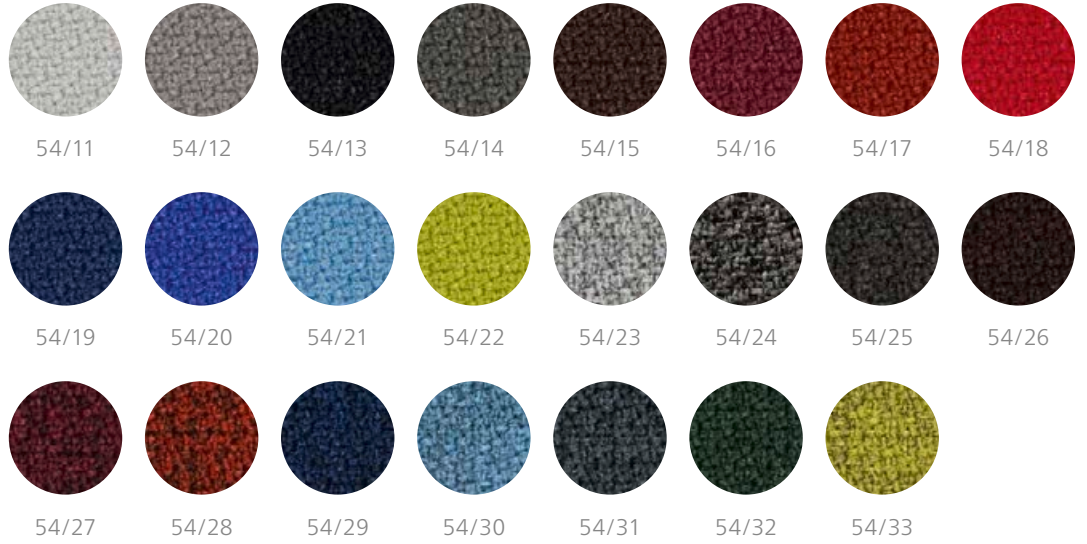

---

54 Pitch

---

60 Blend

---

62 Bond